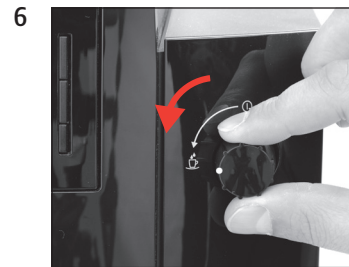

WE6

Byte av filter

Använt material:
filterpatron CLARIS Pro Smart+
1-pack (Art. 25055)

Den här snabbinstruktionen ersätter inte "Bruksanvisning WE6". Läs igenom och följ säkerhetsföreskrifterna och varningstexterna så att du kan undvika alla risker.

Förutsättning:

"Sparat"
"Selector abrir"

"Filtret sköljs"
"Stäng kran"