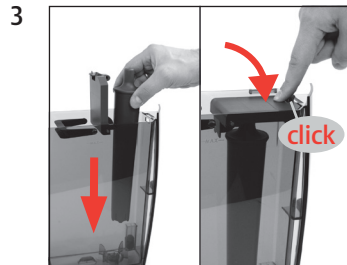

WE6

Byte av filter

Använt material:
filterpatron CLARIS Pro Smart+
1-pack (Art. 25055)

Den här snabbinstruktionen ersätter inte "Bruksanvisning WE6". Läs igenom och följ säkerhetsföreskrifterna och varningstexterna så att du kan undvika alla risker.

Förutsättning:

"Sparat"
"Selector abrir"

"Filtret sköljs"
"Stäng kran"