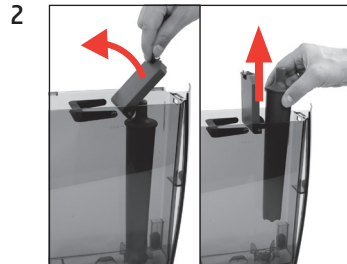

WE6

Byte av filter

Använt material:
filterpatron CLARIS Pro Smart+
1-pack (Art. 25055)

Den här snabbinstruktionen ersätter inte "Bruksanvisning WE6". Läs igenom och följ säkerhetsföreskrifterna och varningstexterna så att du kan undvika alla risker.

Förutsättning:

"Sparat"
"Selector abrir"

"Filtret sköljs"
"Stäng kran"