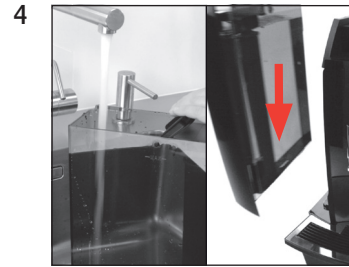

WE6

Byte av filter

Använt material:
filterpatron CLARIS Pro Smart+
1-pack (Art. 25055)

Den här snabbinstruktionen ersätter inte "Bruksanvisning WE6". Läs igenom och följ säkerhetsföreskrifterna och varningstexterna så att du kan undvika alla risker.

Förutsättning:

"Sparat"
"Selector abrir"

"Filtret sköljs"
"Stäng kran"