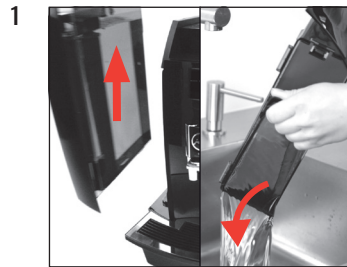

WE6

Byte av filter

Använt material:
filterpatron CLARIS Pro Smart+
1-pack (Art. 25055)

Den här snabbinstruktionen ersätter inte "Bruksanvisning WE6". Läs igenom och följ säkerhetsföreskrifterna och varningstexterna så att du kan undvika alla risker.

Förutsättning:

"Sparat"
"Selector abrir"

"Filtret sköljs"
"Stäng kran"